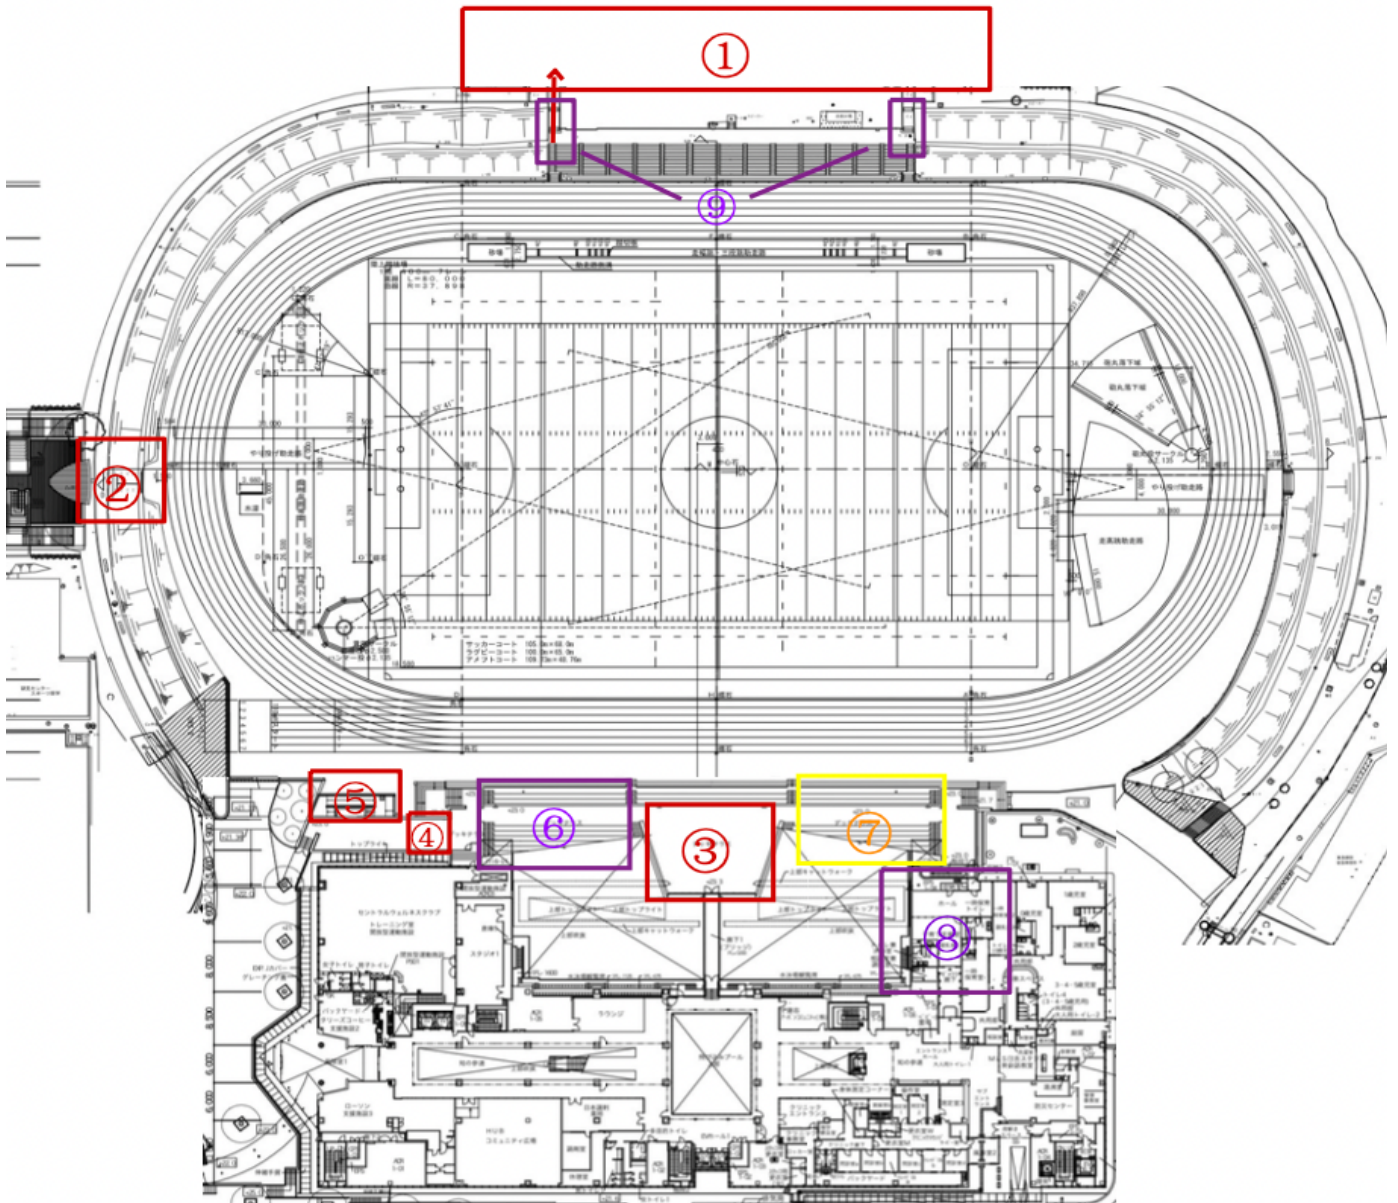

会場案内図

- ① アップ場所(高校校舎前のロード。)
- ② 部室(慶應待機場所)、製氷機
- ③大会本部
- ④受付
- ⑤トイレ
- ⑥同志社観客席
- ⑦慶應観客席
- ⑧協生館健保更衣室(同志社待機場所)
- ⑨同志社待機場所